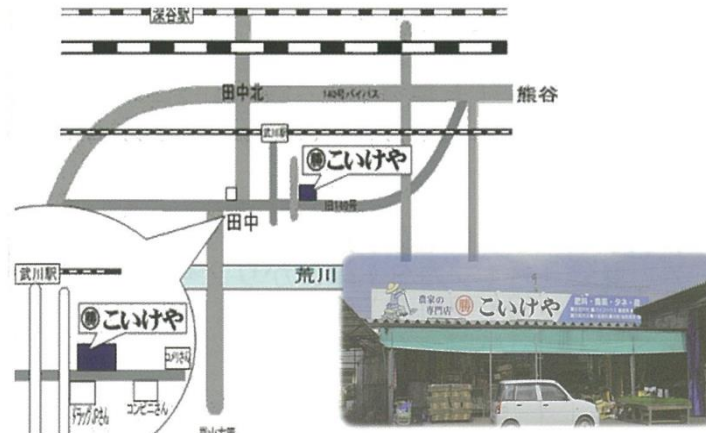

ねぎ苗づくりの
プロフェッショナルが

ひっぱりくん用
ねぎ苗づくり、
承ります。

ねぎチェーンポット苗
生産のご案内

株式会社
小池勝次郎商店

ご注文について

1. ご注文方法

- 深谷市近隣の市町村の方
  - ① 農家の専門店こいけやにて受付
  - ② お電話 ☎048-583-2017
  - ③ 注文書に記入しFAX(048-583-6080)
  - ④ HP(<http://www.k-koikeya.jp>)内お問合せ
    注文用紙に沿って、ご注文内容をお伝えください。
- 他地域よりご注文の場合、一旦お問合せください。

ご注文後

育苗箱を注文枚数ご持参ください。

※育苗箱が無い場合、苗お引取り時に別会計で育苗箱をご購入いただけます。

1. ### 2. ご注文締切

①は種のみ	希望日の15日前
②成苗	希望日の90日前

(予約数が上限を超えた場合、期限前でも受注できないことがあります)

1. ### 3. お支払い
2. 会員様は、お引取り時・配達時、または後日お支払いが選べます。
   その他のお客様はご相談ください。

会社情報

株式会社 小池勝次郎商店
〒369-1104 埼玉県深谷市菅沼9 1-2
電話：048-583-2017 FAX：048-583-6080
HP：<http://www.k-koikeya.jp>
定休日：年末年始 毎月1日

【注意事項】

原則として、15日以上の延滞の場合、当社での管理はいたしかねます。
(当社の都合により延滞してしまった場合を除きます)

【保証について】

- ・保証本数は、2粒まきで「450本」、2.5粒まきで「570本」となります。
- ・苗の育成には最善の努力を行いますが、気象条件やその他予測不能の事態等により、納期や育成本数・苗姿がご注文と異なる場合や、その影響で収量や収益が左右されることも考えられます。
- ・なお、保証本数を下回った場合における保証額は、お買上げ代金の範囲内を限度とさせていただきます。

【種をお持込み・弊社指定品種以外をご希望の場合】

- ・上記の保証から対象外となります。
- ・お持込みされる種は、有効期限が過ぎているものはお受けできませんので、ご注意ください。
- ・種の粒数から算出される枚数より2枚ほど少なくなります。
- ・種まき後、余った種はお引取りいただけますようお願いいたします。